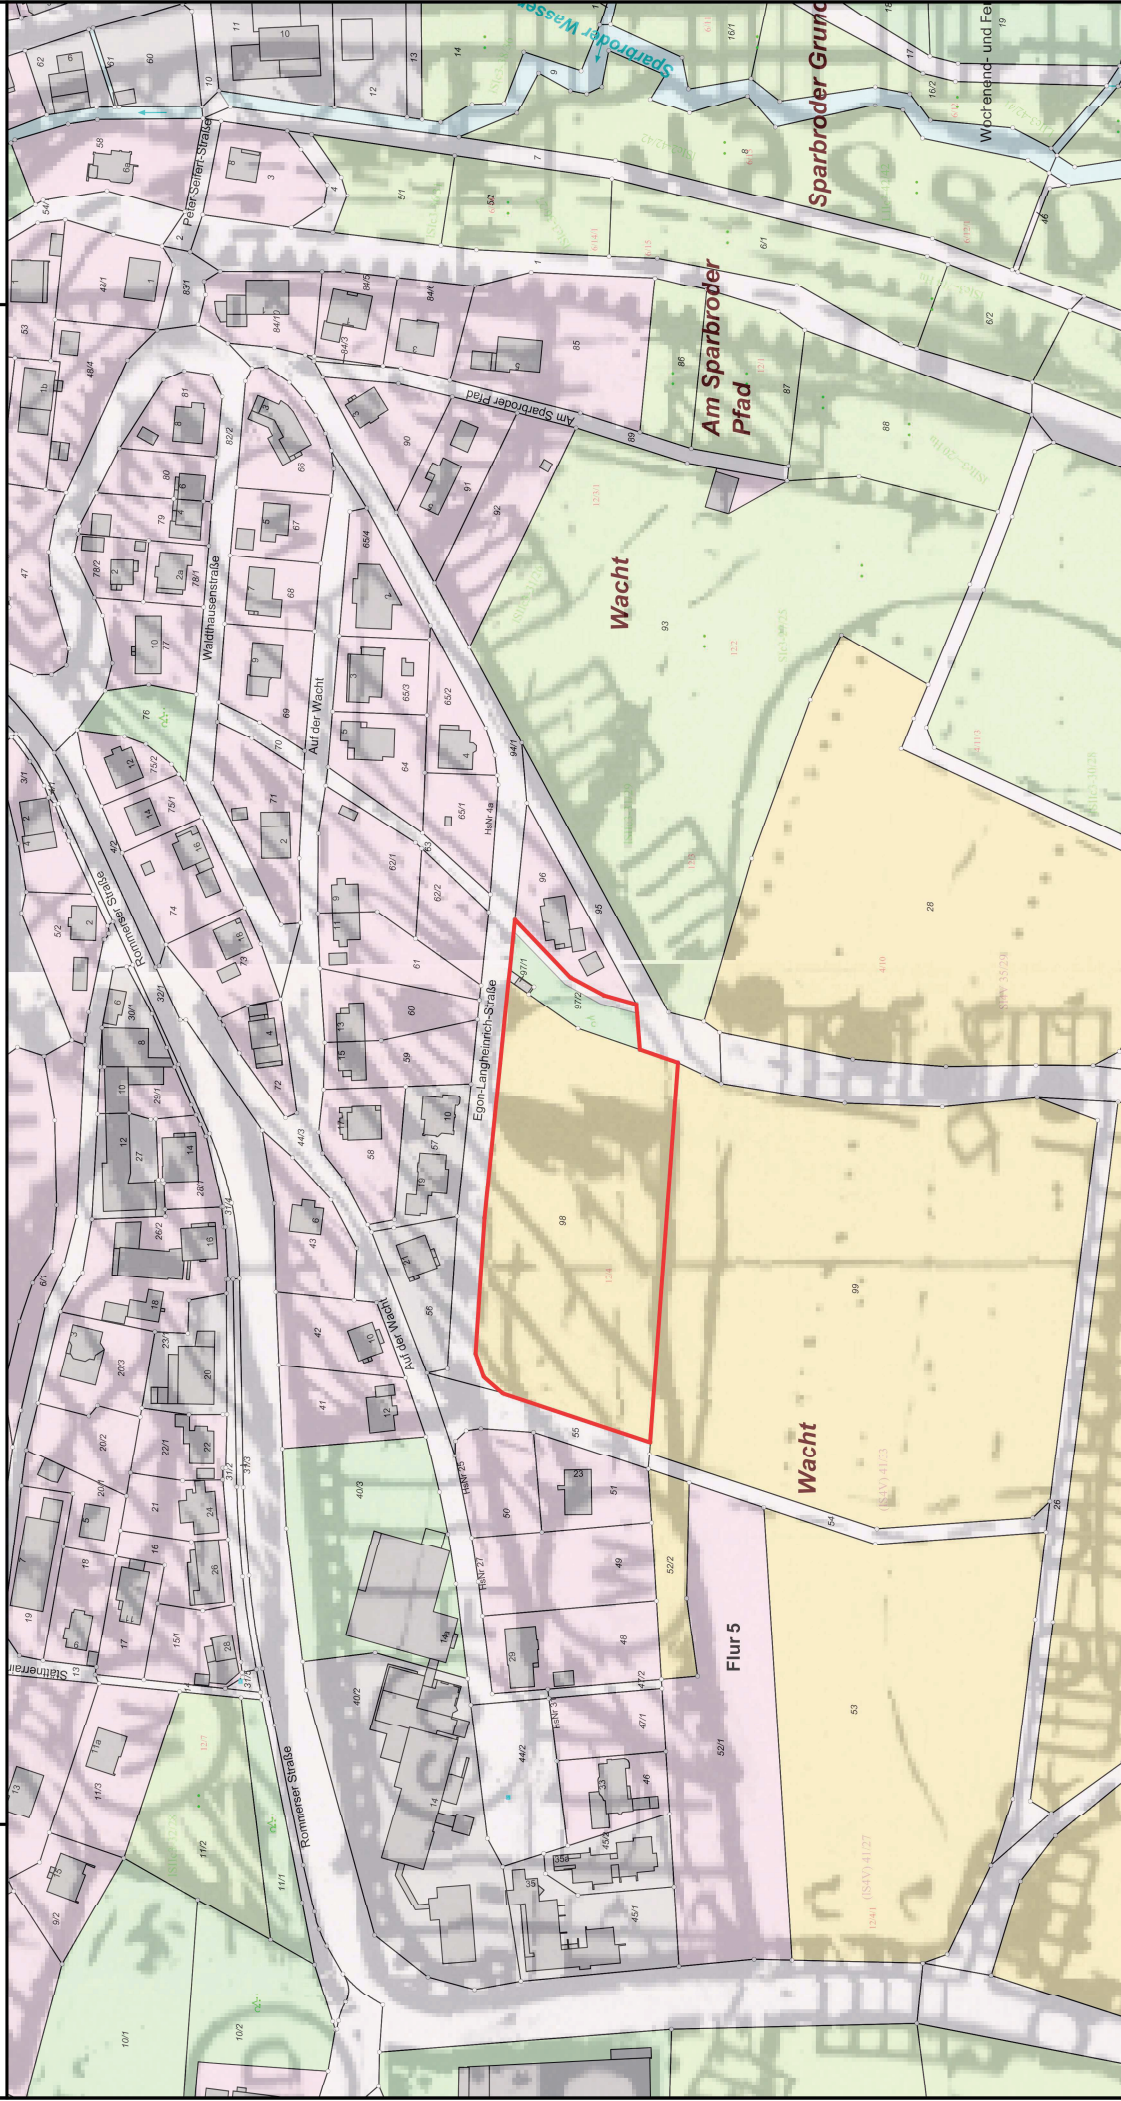

Stadt Gersfeld (Rhön)
Aufstellung Bebauungsplan oberhalb Egon-Langheinrich-Straße, Flur 5, Flurstück 98 –
Darstellung Geltungsbereich

Datum: 04.12.2019
Bearbeiter: Andreas Boll

Maßstab 1 : 2.500

©Grundlage: Hessische Verw. für Bodenmanagement und Geoinformation (HVBG)